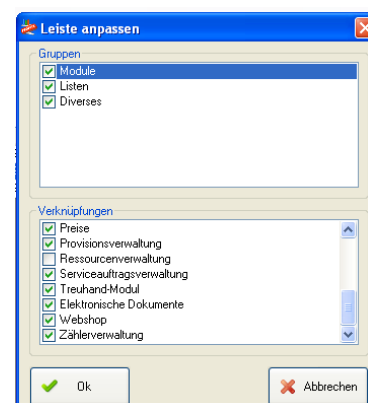

Dort können Sie unter *Verknüpfungen* dann beim gewünschten Modul einen Hacken setzen und mit *Ok* bestätigen.

Bitte beachten Sie, dass diese Änderungen nur für den aktuellen Mandanten und am aktuellen Arbeitsplatz gelten.