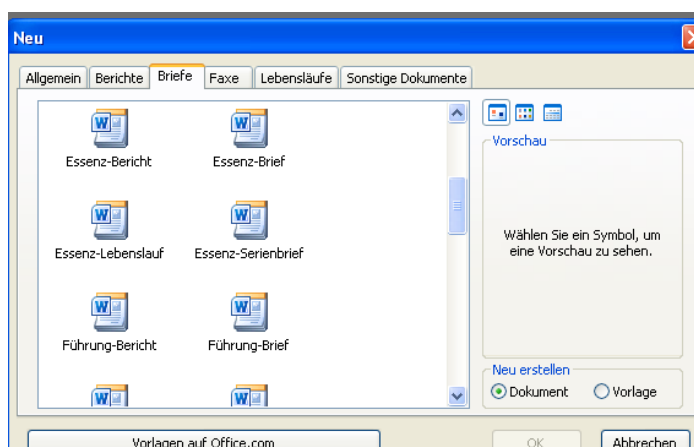

Soll das Vorlagenfenster beim Start von Word nicht mehr erscheinen, löschen Sie die drei eingefügten Zeilen im VisualBasic-Editor.