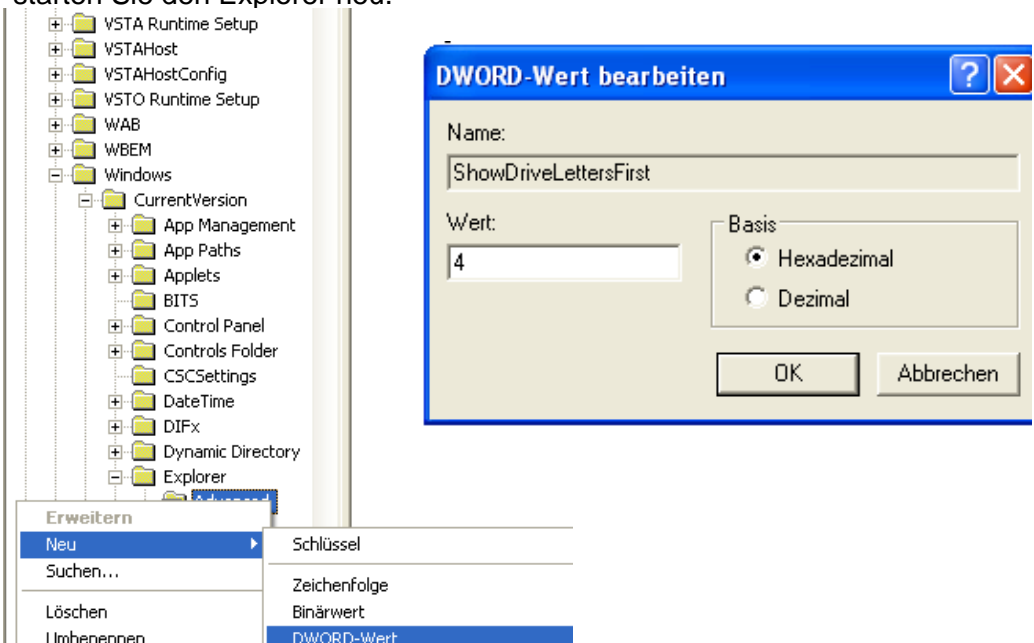

Windows XP, Vista, 7: Laufwerksbuchstaben im Windows-Explorer vor dem Namen anzeigen

Der Windows-Explorer zeigt standardmässig die Namen von Laufwerken und dahinter in Klammern die zugeordneten Laufwerks-Buchstaben.

Windows 7 bietet für die Darstellung der Laufwerks-Buchstaben keine direkte Einstellmöglichkeit.

Die Anpassung muss daher direkt in der Registry erledigt werden. Zu diesem Zweck starten Sie „regedit“ über das Suchfeld des Startmenüs.

Navigieren Sie daraufhin zum Schlüssel „HKEY_LOCAL_MACHINE\SOFTWARE\Microsoft\Windows\CurrentVersion\Explorer“ und erzeugen Sie dort mit dem Befehl „Bearbeiten\Neu\DWORD-Wert (32-Bit)“ den neuen Eintrag „ShowDriveLettersFirst“. Nun öffnen Sie diesen Eintrag per Doppelklick zum Bearbeiten, setzen seinen „Wert“ auf „4“ und bestätigen mit „OK“.

Der Standardwert „0“ zeigt den Laufwerksbuchstaben **nach** der Bezeichnung, und mit „2“ sehen Sie diesen **gar nicht**. Schliessen Sie nun die Registry und starten Sie den Explorer neu.

Warnung:

Bevor Sie die Registrierung editieren, sollten Sie zuerst eine Sicherungskopie der Registrierungsdateien (system.dat und user.dat) erstellen. Beide sind versteckte Dateien im Windows-Ordner. Für mehr Informationen öffnen Sie die Hilfethemen und sehen unter „so stellen Sie einen Registrierungsschlüssel wieder her“ bei „Hinzufügen von Informationen aus der Registrierung“ nach.

Die unkorrekte Verwendung des Registrierungseditors kann schwerwiegende Probleme verursachen, die unter Umständen eine Neuinstallation von Windows erforderlich machen. Sie benutzen den Registrierungseditor auf eigene Verantwortung!