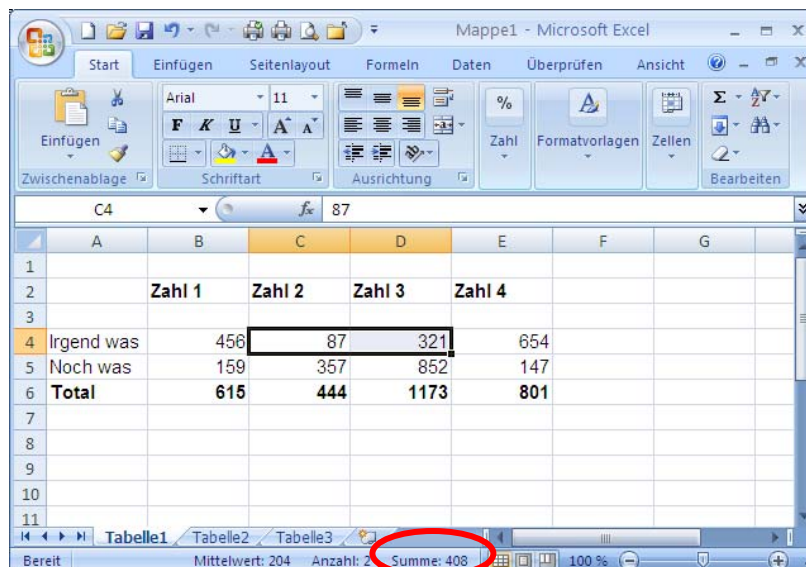

CHF 222.90
(Preis inkl. MWST)

hp LaserJet **CE255X** Druckkassette, schwarz für P3015, 12'500 Seiten

CHF 347.40
(Preis inkl. MWST)

Microsoft Excel: schnell addieren

Wollen Sie schnell einige Zahlen in Ihrer Tabelle zusammenzählen, brauchen Sie keine Formel einzugeben. Markieren Sie die Zellen mit den gewünschten Werten per Maus. Das Ergebnis steht in der Statusleiste.