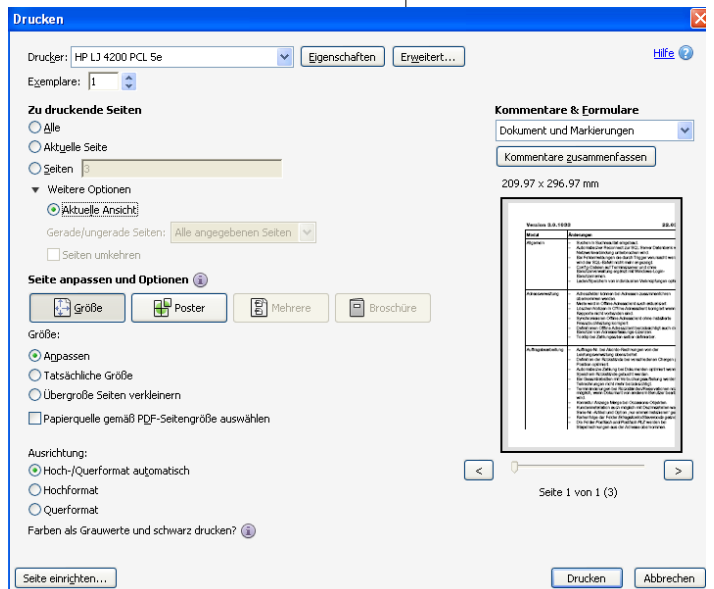

Damit Sie dies nun auch richtig ausdrucken können, wählen Sie unter Datei/Drucken/ weitere Optionen/Aktuelle Ansicht aus und drucken die markierte Seite aus.