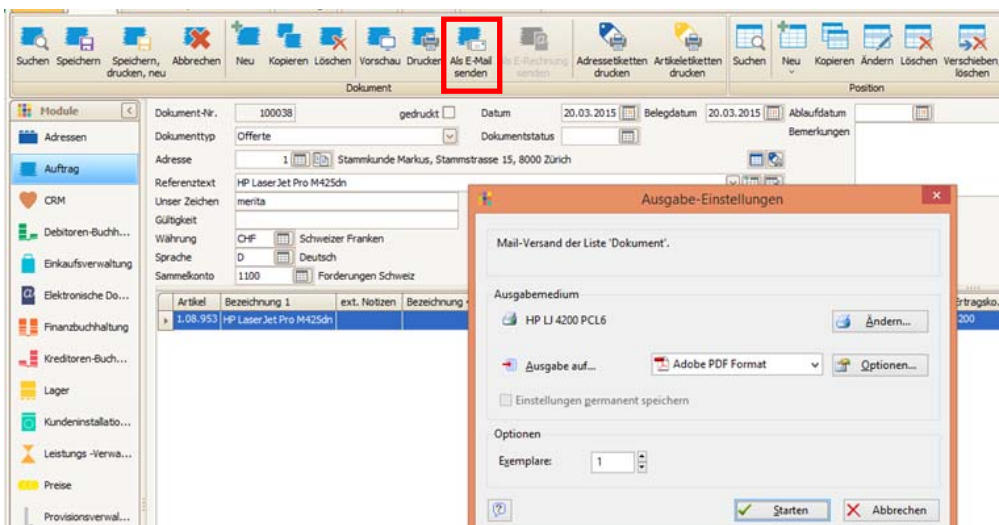

PROFFIX: Betreffzeile Dokument für Mail-Versand anpassen

Seit der PROFFIX Version 4.0.1004 ist der Mailparameter „Betreff“ der Auftragsbearbeitung als Option in der Dokumentgestaltung integriert worden.

Im Modul *Auftragsbearbeitung* erfassen Sie wie bisher Ihre Dokumente und wählen „als E-Mail senden“ und bestätigen die Ausgabe-Einstellungen mit *Starten*.