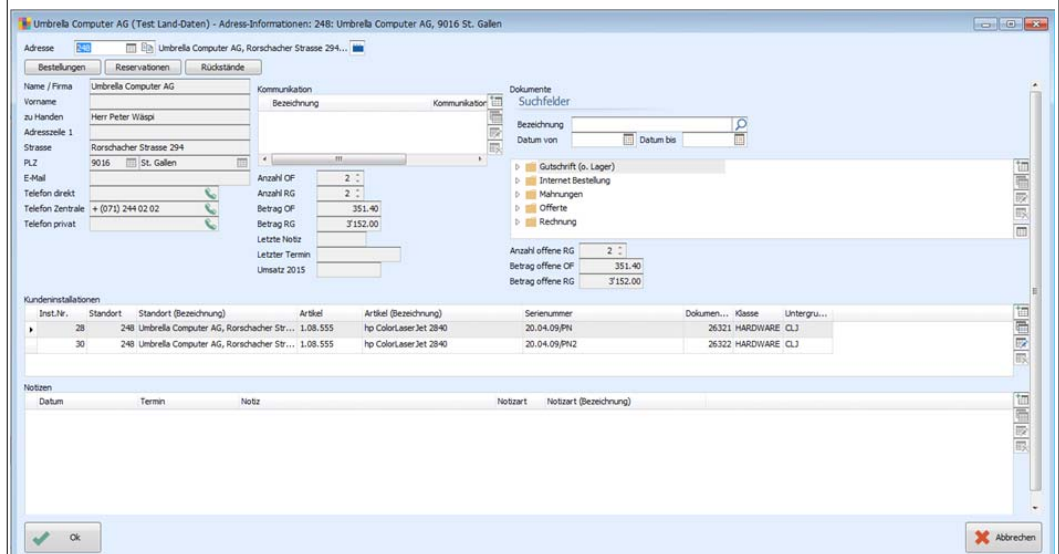

Überprüfen Sie anschliessend, ob die gewählte Höhe Ihren Wünschen entspricht. Natürlich nehmen wir die gewünschten Änderungen gerne für Sie vor.

Nachher