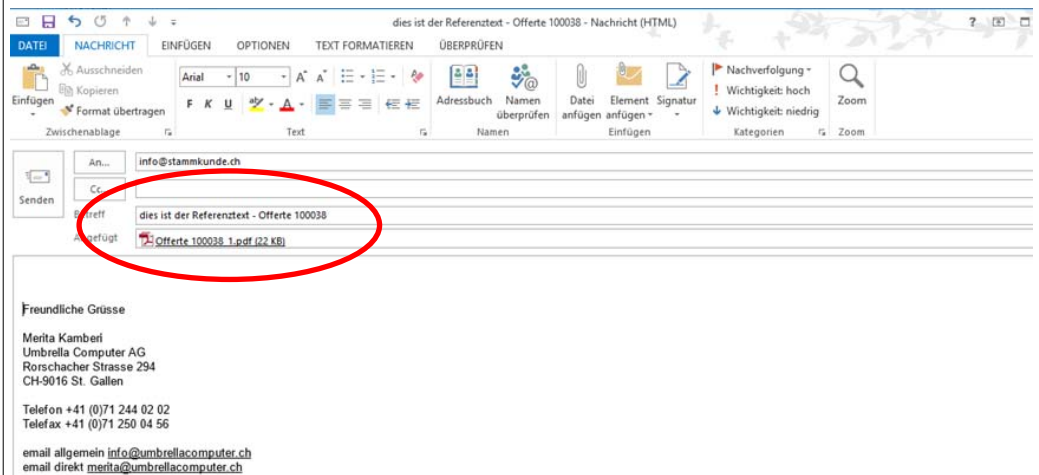

Durch Anpassung der Dokumentgestaltung könnte der Betreff auch so aussehen:

Für eine Anpassung Ihrer Dokumente durch uns, ungeniert anfragen.

Weiterhin nicht möglich ist das automatische Einfügen einer Signatur. Diese muss weiterhin „manuell“ via Einfügen/Signatur ausgewählt werden.