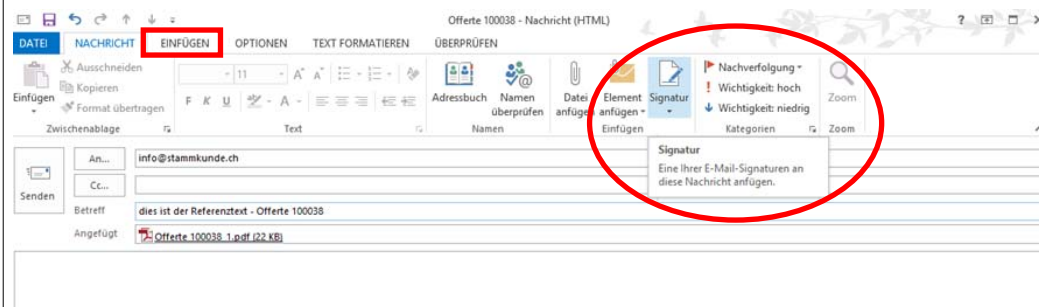

Im Modul *Auftragsbearbeitung* erfassen Sie wie bisher Ihre Dokumente und wählen „als E-Mail senden“ und bestätigen die Ausgabe-Einstellungen mit *Starten*.

Standardmässig wird die Dokumentbezeichnung sowie die Dokument-Nummer als Betreff übernommen.

Durch Anpassung der Dokumentgestaltung könnte der Betreff auch so aussehen:

Für eine Anpassung Ihrer Dokumente durch uns, ungeniert anfragen.

Weiterhin nicht möglich ist das automatische Einfügen einer Signatur. Diese muss weiterhin „manuell“ via Einfügen/Signatur ausgewählt werden.