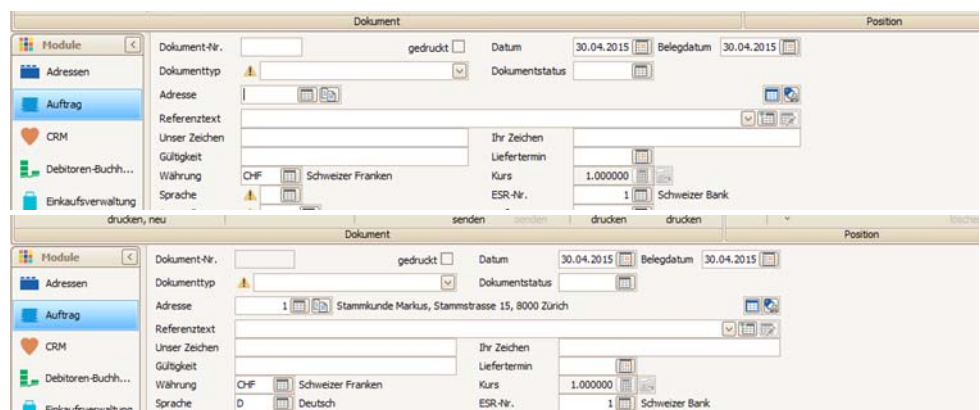

Durch Anpassung der Dokumentgestaltung könnte der Betreff auch so aussehen:

Für eine Anpassung Ihrer Dokumente durch uns, ungeniert anfragen.

Weiterhin nicht möglich ist das automatische Einfügen einer Signatur. Diese muss weiterhin „manuell“ via Einfügen/Signatur ausgewählt werden.

PROFFIX: Adress-Suche ohne %

Ab der neuen Version 4.0.1005 kann man bei der Adresssuche von Privatpersonen in der Auftragsbearbeitung Namen und Vornamen ohne „%“ eingeben und findet sofort die „richtige“ Adresse.