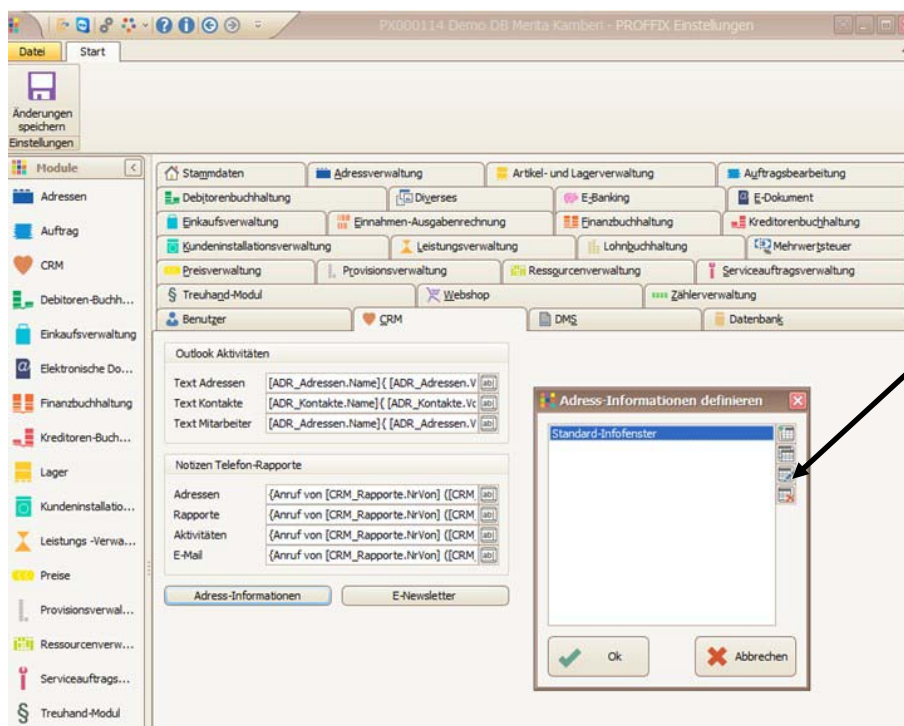

Adress-Informationen ändern