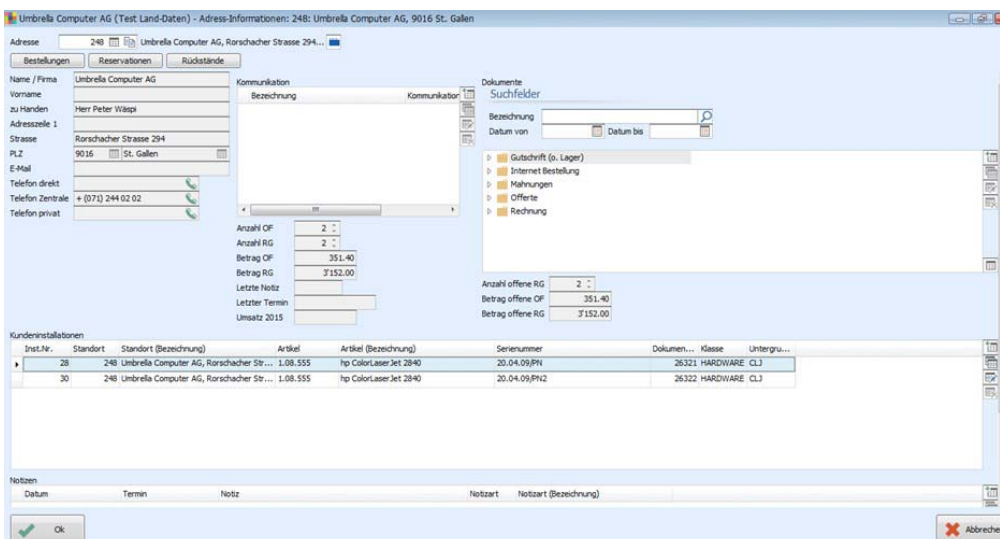

PROFFIX: Adress-Suche ohne %

Ab der neuen Version 4.0.1005 kann man bei der Adresssuche von Privatpersonen in der Auftragsbearbeitung Namen und Vornamen ohne „%“ eingeben und findet sofort die „richtige“ Adresse.

PROFFIX CRM-Infofenster: Höhe der Tabellen individuell einstellen

Seit der PROFFIX-Version 4.0.1003 kann die Höhe der Tabellen im CRM-Adressinfofenster pro Tabelle individuell definiert werden.

So kann z.B. die Tabelle Kundeninstallationen kleiner gestaltet werden, wenn Ihre Kunden nur einzelne Objekte besitzen oder die Tabelle Kommunikation nur selten Einträge enthält.