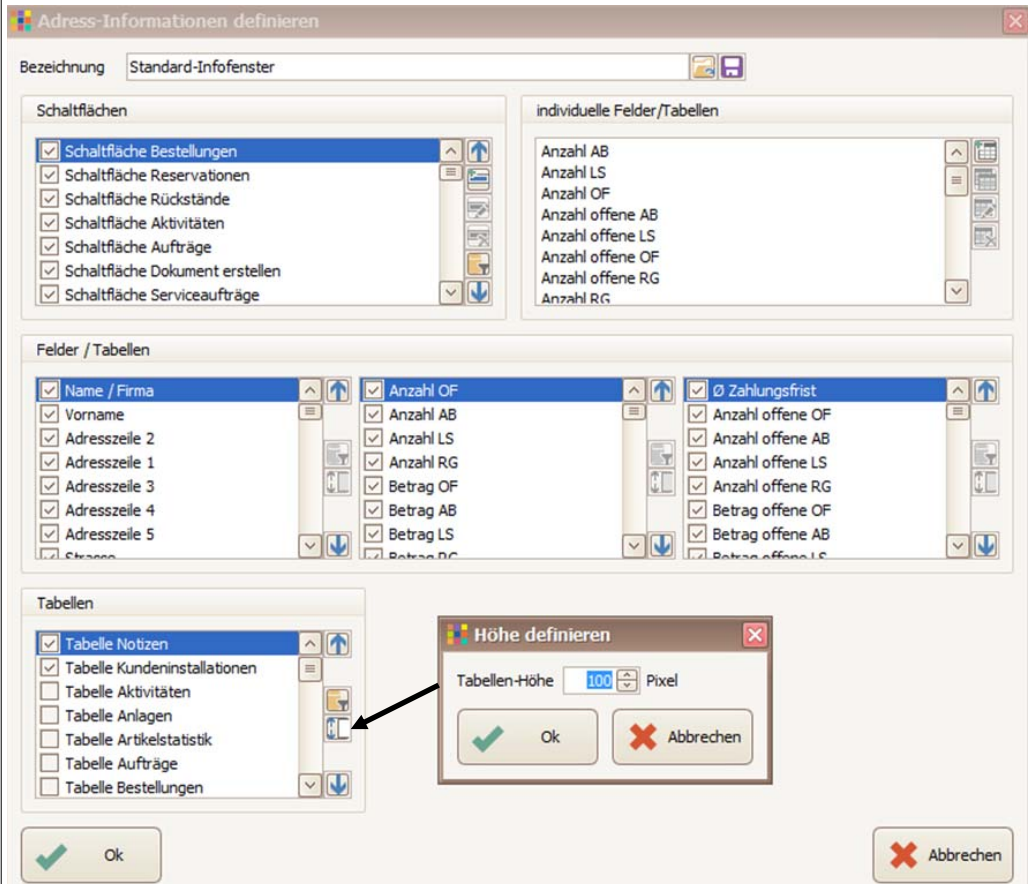

Nehmen Sie nun Ihre Änderungen vor und wählen anschliessend dreimal die Schaltfläche *Ok*. In der Gruppe *Einstellungen* klicken Sie noch auf das Symbol *Änderungen speichern [Ctrl+S]*. Schliessen Sie PROFFIX und starten es neu.