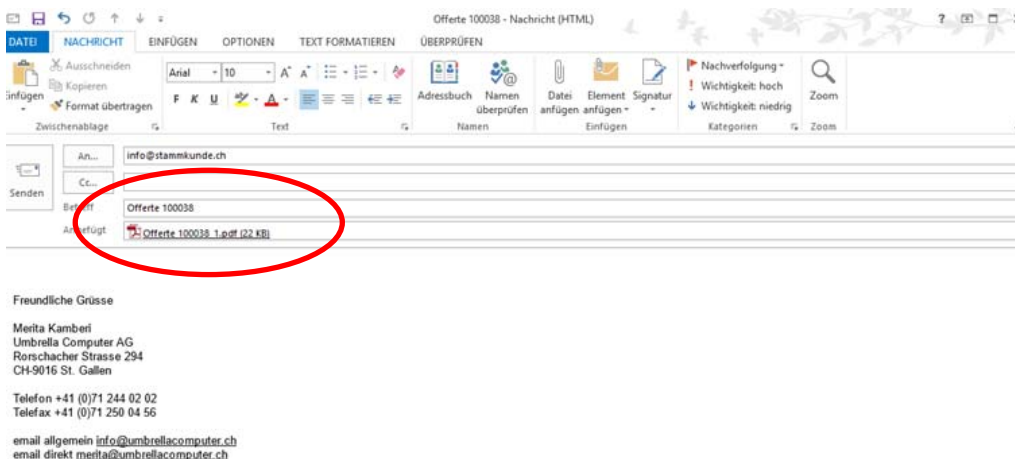

Standardmässig wird die Dokumentbezeichnung sowie die Dokument-Nummer als Betreff übernommen.